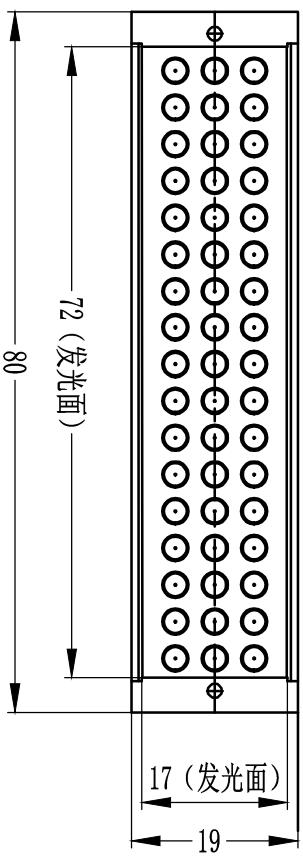

Pin	Polarity	Wire Color
1	+	Red
2	-	Black
3		

线长1米

2-M3螺母

Color	Voltage	Power	型号	品名	条形光源	设计	RD01
Red	24V	1.8W	2.3W	白色	黑色	审核	RD02
White	24V	2.3W	2.3W	蓝色	黑色	设计	RD01
Blue	24V	2.3W	2.3W	红外	黑色	审核	RD02
Infrared	24V	1.8W	2.3W	紫外	黑色	设计	RD01
Ultraviolet	24V	2.3W	2.3W		黑色	审核	RD02

苏州冠比特自动化科技有限公司

GBT-80X19L

Color	Voltage	Power	型号	品名	条形光源	设计	RD01
Red	24V	1.8W	2.3W	白色	黑色	审核	RD02
White	24V	2.3W	2.3W	蓝色	黑色	设计	RD01
Blue	24V	2.3W	2.3W	红外	黑色	审核	RD02
Infrared	24V	1.8W	2.3W	紫外	黑色	设计	RD01
Ultraviolet	24V	2.3W	2.3W		黑色	审核	RD02