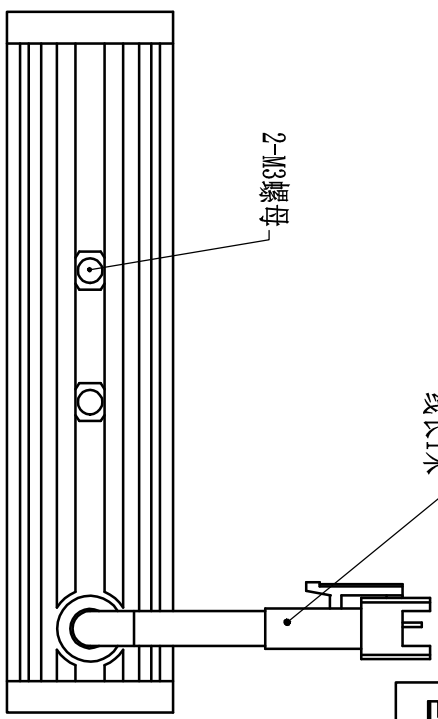

Pin	Polarity	Wire Color
1	+	Red
2	-	Black
3		

线长1米

2-M3螺母

Color	Voltage	Power	型号	品名	条形光源	设计	RD01
Red	24V	1.8W	2.3W	白色	黑色	审核	RD02
White	24V	2.3W	2.3W	蓝色	黑色	设计	RD01
Blue	24V	2.3W	2.3W	红外	黑色	审核	RD02
Infrared	24V	1.8W	2.3W	紫外	黑色	设计	RD01
Ultraviolet	24V	2.3W	2.3W		黑色	审核	RD02

苏州冠比特自动化科技有限公司

GBT-80X19L

Color	Voltage	Power	型号	品名	条形光源	设计	RD01
Red	24V	1.8W	2.3W	白色	黑色	审核	RD02
White	24V	2.3W	2.3W	蓝色	黑色	设计	RD01
Blue	24V	2.3W	2.3W	红外	黑色	审核	RD02
Infrared	24V	1.8W	2.3W	紫外	黑色	设计	RD01
Ultraviolet	24V	2.3W	2.3W		黑色	审核	RD02