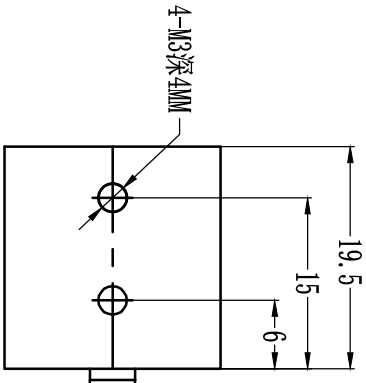

Pin	Polarity	Wire Color
1	+	Red
2	-	Black
3		

线长1米

2-M3螺母

Color	Voltage	Power	型号	品名	条形光源	设计	RD01
Red	24V	1.8W	2.3W	白色	黑色	审核	RD02
White	24V	2.3W	2.3W	蓝色	黑色	设计	RD01
Blue	24V	2.3W	2.3W	红外	黑色	审核	RD02
Infrared	24V	1.8W	2.3W	紫外	黑色	设计	RD01
Ultraviolet	24V	2.3W	2.3W		黑色	审核	RD02

苏州冠比特自动化科技有限公司

GBT-80X19L

Color	Voltage	Power	型号	品名	条形光源	设计	RD01
Red	24V	1.8W	2.3W	白色	黑色	审核	RD02
White	24V	2.3W	2.3W	蓝色	黑色	设计	RD01
Blue	24V	2.3W	2.3W	红外	黑色	审核	RD02
Infrared	24V	1.8W	2.3W	紫外	黑色	设计	RD01
Ultraviolet	24V	2.3W	2.3W		黑色	审核	RD02