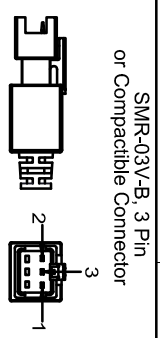

Pin	Polarity	Wire Color
1	+	Red
2	-	Black
3		

线长1米

2-M3螺母

Color	Voltage	Power	型号	品名	条形光源	设计	RD01
Red	24V	1.8W	2.3W	白色	黑色	审核	RD02
White	24V	2.3W	2.3W	蓝色	黑色	设计	RD01
Blue	24V	2.3W	2.3W	红外	黑色	审核	RD02
Infrared	24V	1.8W	2.3W	紫外	黑色	设计	RD01
Ultraviolet	24V	2.3W	2.3W		黑色	审核	RD02

苏州冠比特自动化科技有限公司

GBT-80X19L

Color	Voltage	Power	型号	品名	条形光源	设计	RD01
Red	24V	1.8W	2.3W	白色	黑色	审核	RD02
White	24V	2.3W	2.3W	蓝色	黑色	设计	RD01
Blue	24V	2.3W	2.3W	红外	黑色	审核	RD02
Infrared	24V	1.8W	2.3W	紫外	黑色	设计	RD01
Ultraviolet	24V	2.3W	2.3W		黑色	审核	RD02