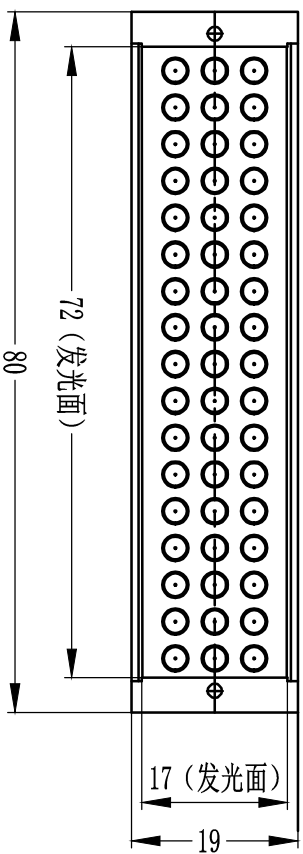

Pin	Polarity	Wire Color
1	+	Red
2	-	Black
3		

线长1米

2-M3螺母

Color	Voltage	Power	型号	品名	条形光源	设计	RD01
Red	24V	1.8W	2.3W	白色	黑色	审核	RD02
White	24V	2.3W	2.3W	蓝色	黑色	日期	8/26/2014
Blue	24V	2.3W	2.3W	红外			
Infrared	24V	1.8W	2.3W	紫外			
Ultraviolet	24V	2.3W					

4

5

6

7

8

A

B

C