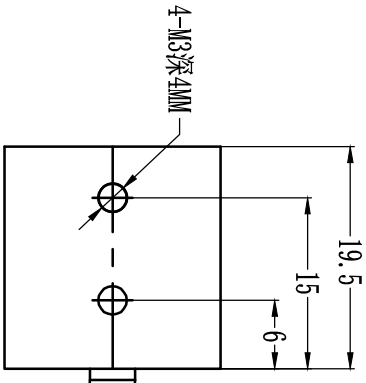

Pin	Polarity	Wire Color
1	+	Red
2	-	Black
3		

线长1米

2-M3螺母

Color	Voltage	Power	型号	品名	条形光源	设计	RD01
Red	24V	1.8W	2.3W	白色	黑色	审核	RD02
White	24V	2.3W	2.3W	蓝色	黑色	日期	8/26/2014
Blue	24V	2.3W	2.3W	红外			
Infrared	24V	1.8W	2.3W	紫外			
Ultraviolet	24V	2.3W					