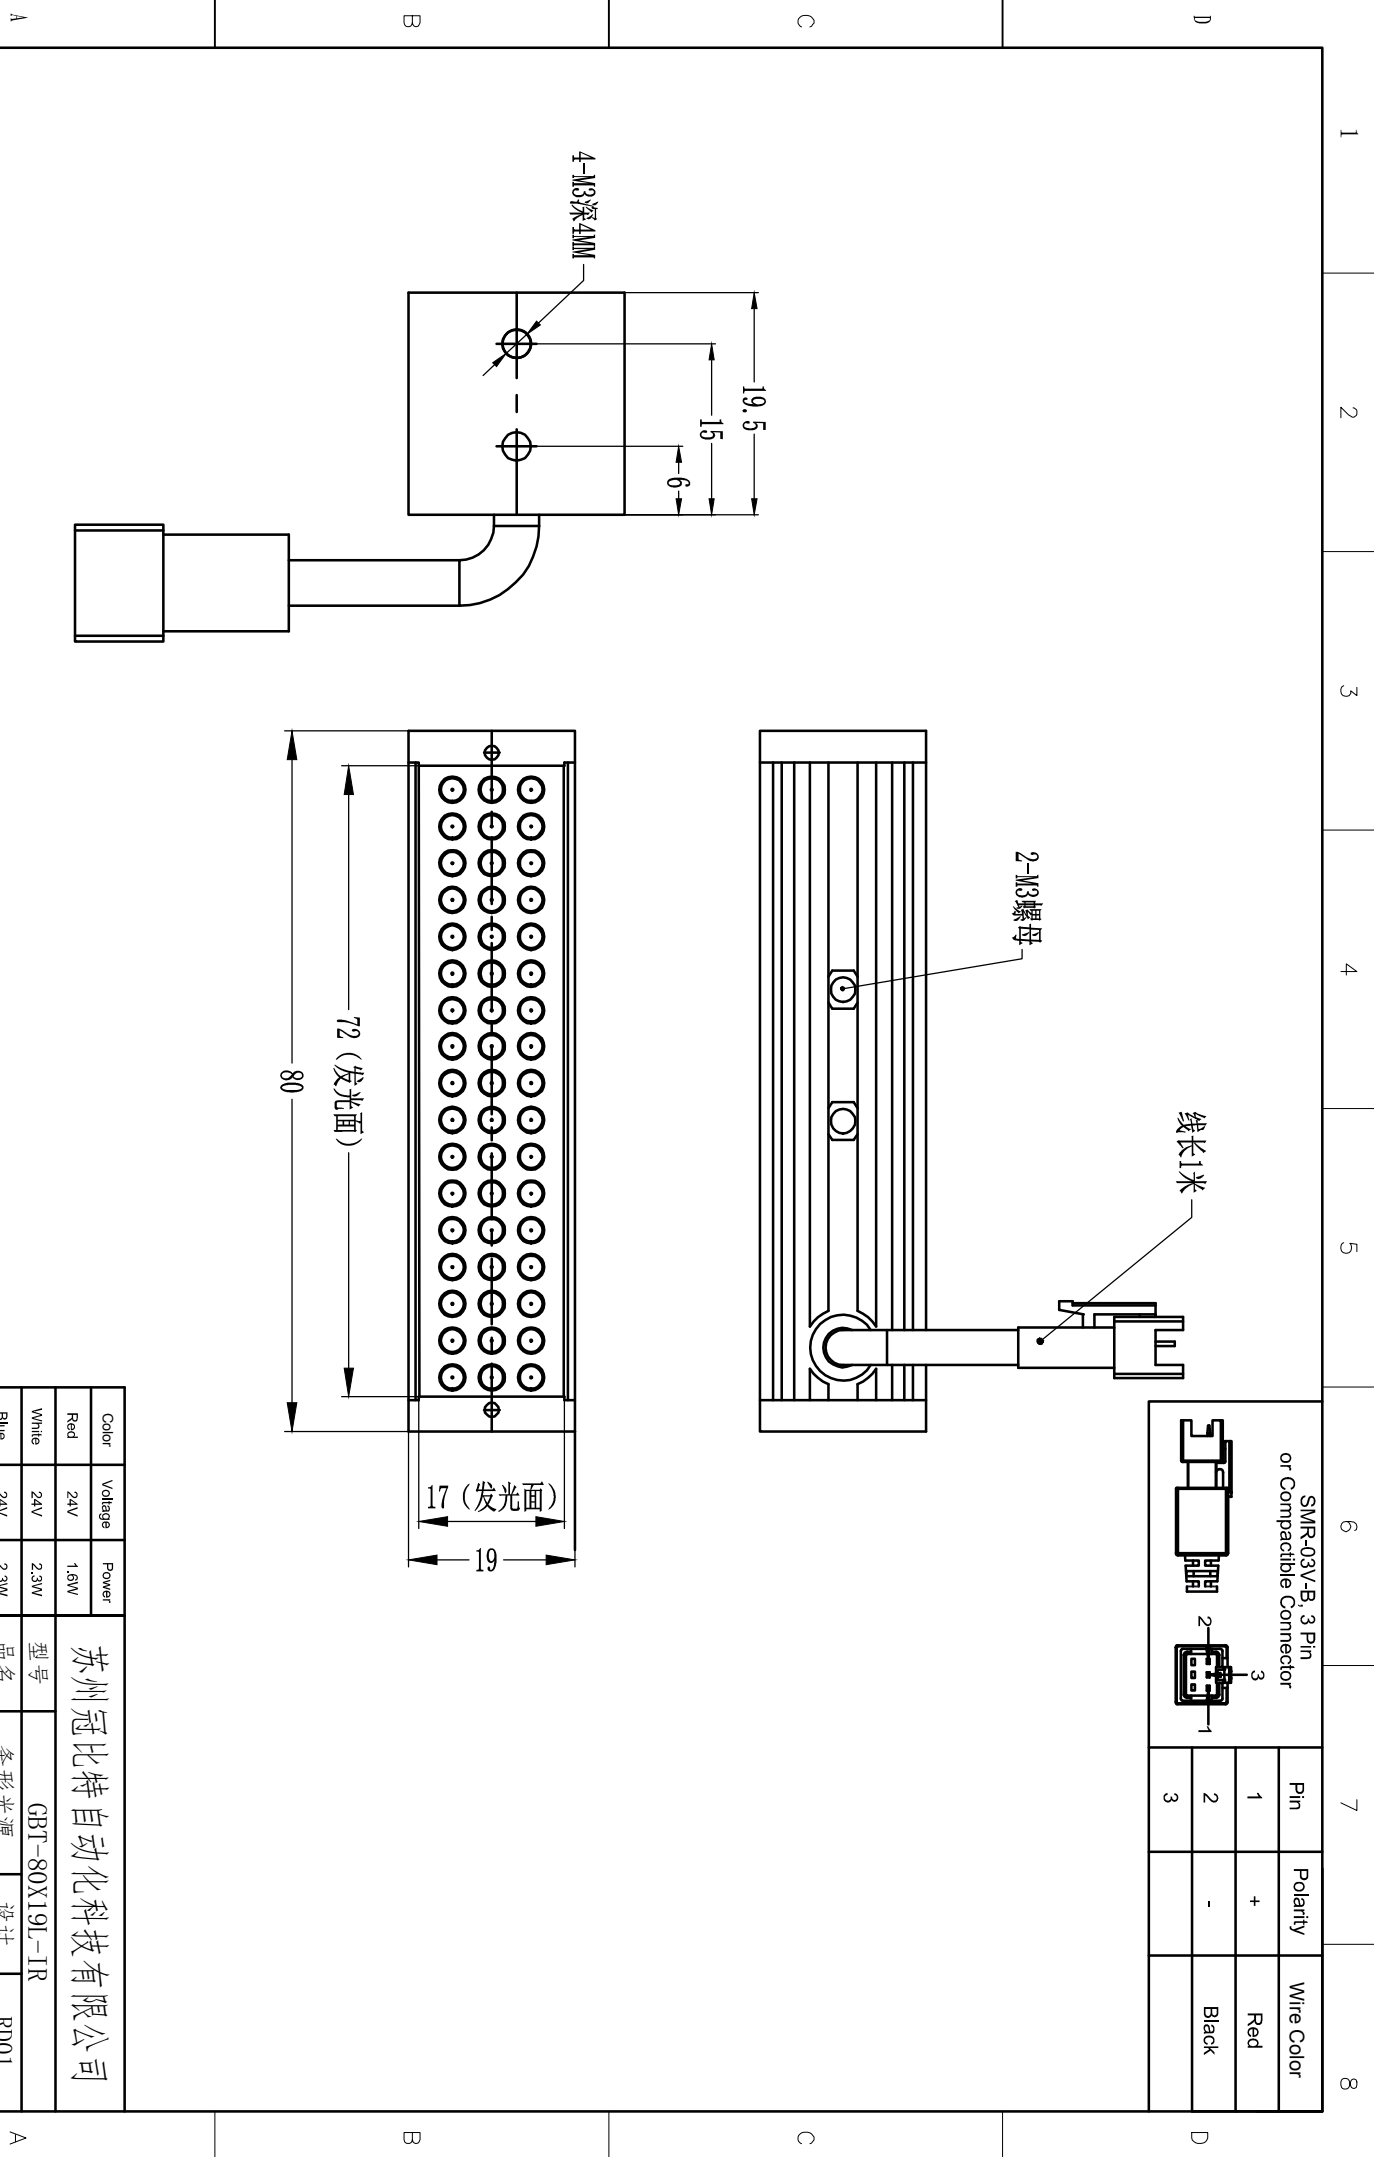

Pin	Polarity	Wire Color
1	+	Red
2	-	Black
3		

线长1米

2-M3螺母

Color	Voltage	Power	型号	品名	条形光源	设计	RD01
Red	24V	1.8W	2.3W	白色	黑色	审核	RD02
White	24V	2.3W	2.3W	蓝色	黑色	日期	8/26/2014
Blue	24V	2.3W	2.3W	红外	黑色		
Infrared	24V	1.8W	2.3W	紫外	黑色		
Ultraviolet	24V	2.3W	2.3W				

苏州冠比特自动化科技有限公司

GBT-80X19L-1R

1	2	3	4	5	6	7	8
---	---	---	---	---	---	---	---