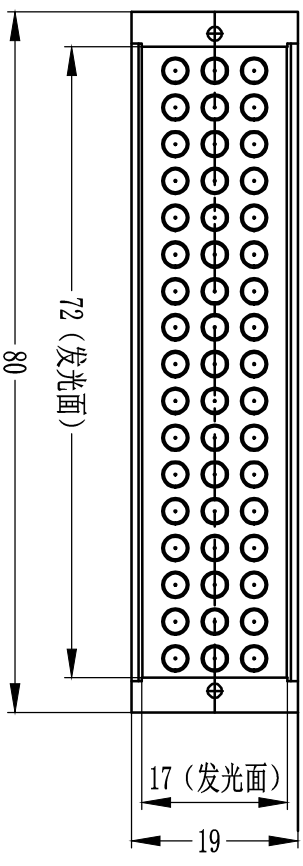

Pin	Polarity	Wire Color
1	+	Red
2	-	Black
3		

线长1米

2-M3螺母

Color	Voltage	Power	型号	品名	条形光源	设计	RD01
Red	24V	1.8W	2.3W	白色	黑色	审核	RD02
White	24V	2.3W	2.3W	蓝色	黑色	日期	8/26/2014
Blue	24V	2.3W	2.3W	红外	黑色		
Infrared	24V	1.8W	2.3W	紫外	黑色		
Ultraviolet	24V	2.3W	2.3W				

苏州冠比特自动化科技有限公司

GBT-80X19L-1R

1	2	3	4	5	6	7	8
---	---	---	---	---	---	---	---