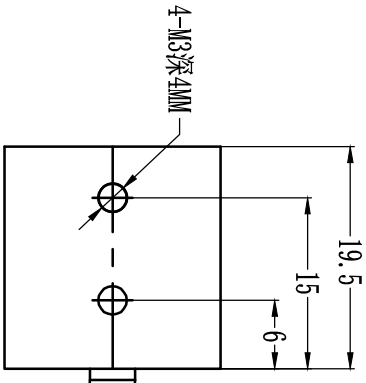

Pin	Polarity	Wire Color
1	+	Red
2	-	Black
3		

线长1米

2-M3螺母

Color	Voltage	Power	型号	品名	条形光源	设计	RD01
Red	24V	1.8W	2.3W	白色	黑色	审核	RD02
White	24V	2.3W	2.3W	蓝色	黑色	日期	8/26/2014
Blue	24V	2.3W	2.3W	红外	黑色		
Infrared	24V	1.8W	2.3W	紫外	黑色		
Ultraviolet	24V	2.3W	2.3W				