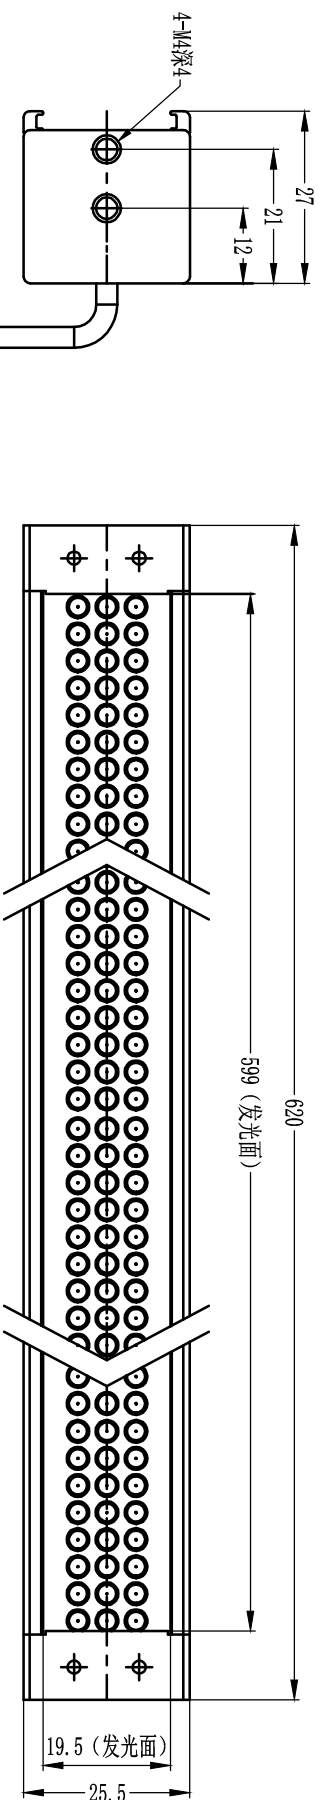

SMR-03V-B, 3 Pin or Compatible Connector		Pin	Polarity	Wire Color
	1	+	Red	
	2	-	Black	
	3			

Color	Voltage	Power	苏州冠比特自动化科技有限公司		
Red	24V	13.8W	型号	GBT-620X25L	RD01
White	24V	15.5W	品名	条形光源	RD02
Blue	24V	15.5W	颜色	黑色	RD02
Infrared	24V	13.8W	版次	A	RD02
Ultraviolet	24V	15.5W	日期	8/26/2014	RD02

苏州冠比特自动化科技有限公司

型号 GBT-620X25L

品名 条形光源

颜色 黑色

版次 A

设计 RD01

审核 RD02

日期 8/26/2014