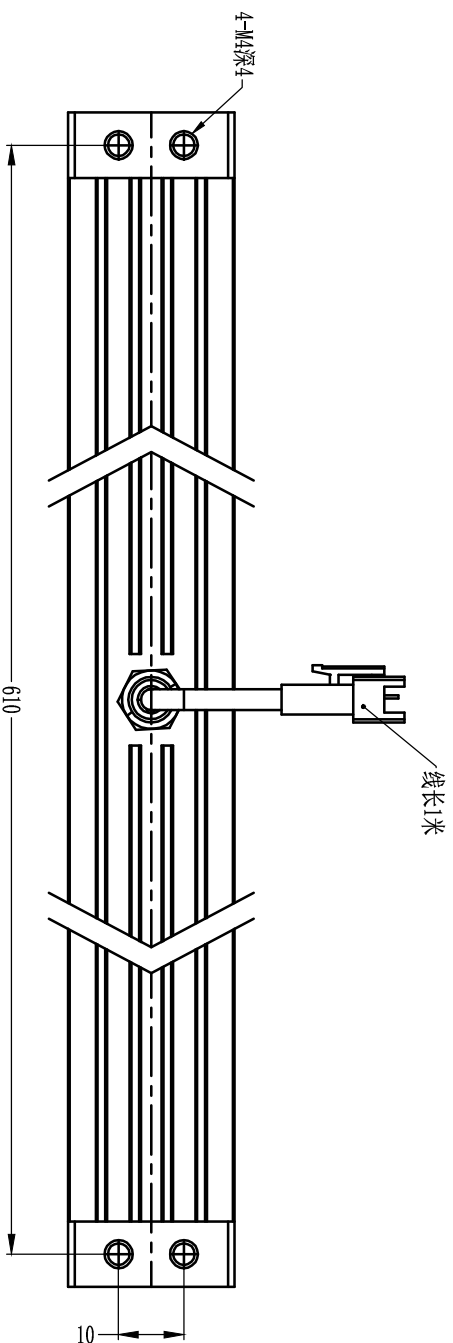

SMR-03V-B, 3 Pin or Compatible Connector		Pin	Polarity	Wire Color
	1	+	Red	
	2	-	Black	
	3			

Color	Voltage	Power	苏州冠比特自动化科技有限公司		
Red	24V	13.8W	型号	GBT-620X25L	RD01
White	24V	15.5W	品名	条形光源	RD02
Blue	24V	15.5W	颜色	黑色	RD02
Infrared	24V	13.8W	版次	A	RD02
Ultraviolet	24V	15.5W	日期	8/26/2014	RD02

苏州冠比特自动化科技有限公司

型号 GBT-620X25L

品名 条形光源

颜色 黑色

版次 A

设计 RD01

审核 RD02

日期 8/26/2014