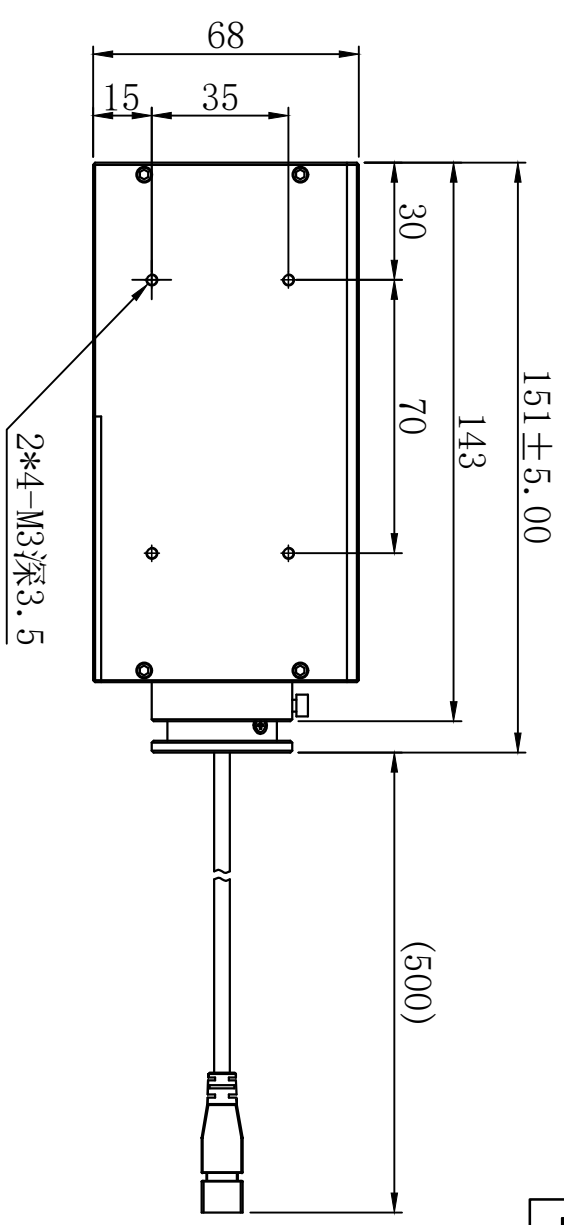

SMR-03V-B, 3 Pin or Compatible Connector		Pin	Polarity	Wire Color
	1	+	Red	
	2	-	Black	
	3			

Color	Voltage	Power	型号	品名	平行同轴光源	设计	RD01
Red	24V	3W		颜色	黑色	审核	RD02
White	24V	3W		版次	A	日期	8/26/2014
Blue	24V	3W					
Infrared	24V	3W					
Ultraviolet	24V	3W					