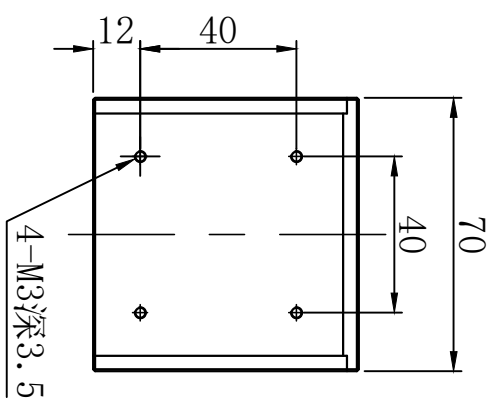

SMR-03V-B, 3 Pin or Compatible Connector		Pin	Polarity	Wire Color
	1	+	Red	
	2	-	Black	
	3			

Color	Voltage	Power	型号	品名	平行同轴光源	设计	RD01
Red	24V	3W		颜色	黑色	审核	RD02
White	24V	3W		版次	A	日期	8/26/2014
Blue	24V	3W					
Infrared	24V	3W					
Ultraviolet	24V	3W					