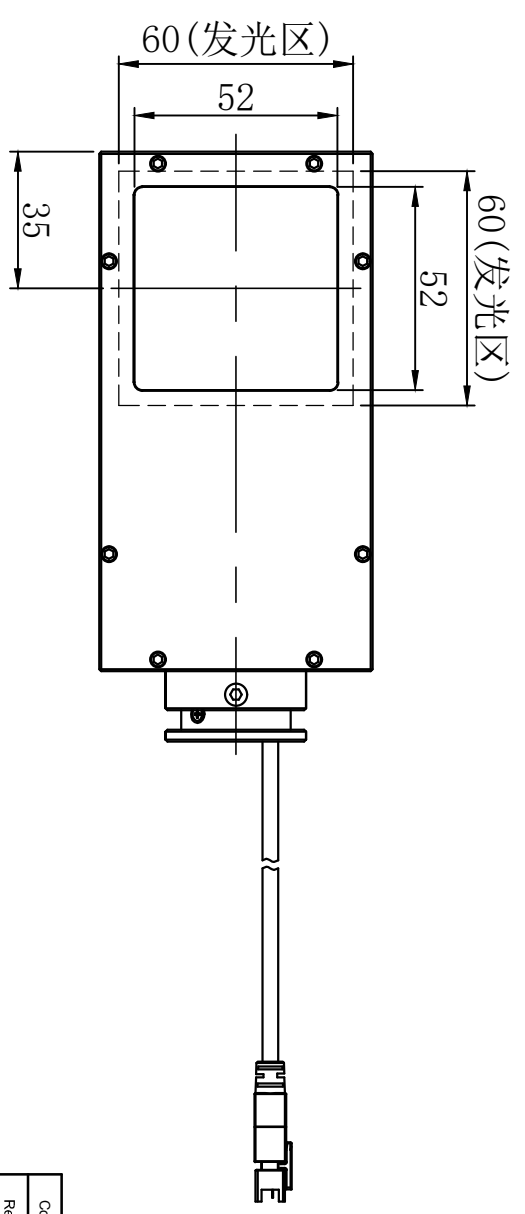

SMR-03V-B, 3 Pin or Compatible Connector		Pin	Polarity	Wire Color
	1	+	Red	
	2	-	Black	
	3			

Color	Voltage	Power	型号	品名	平行同轴光源	设计	RD01
Red	24V	3W		颜色	黑色	审核	RD02
White	24V	3W		版次	A	日期	8/26/2014
Blue	24V	3W					
Infrared	24V	3W					
Ultraviolet	24V	3W					