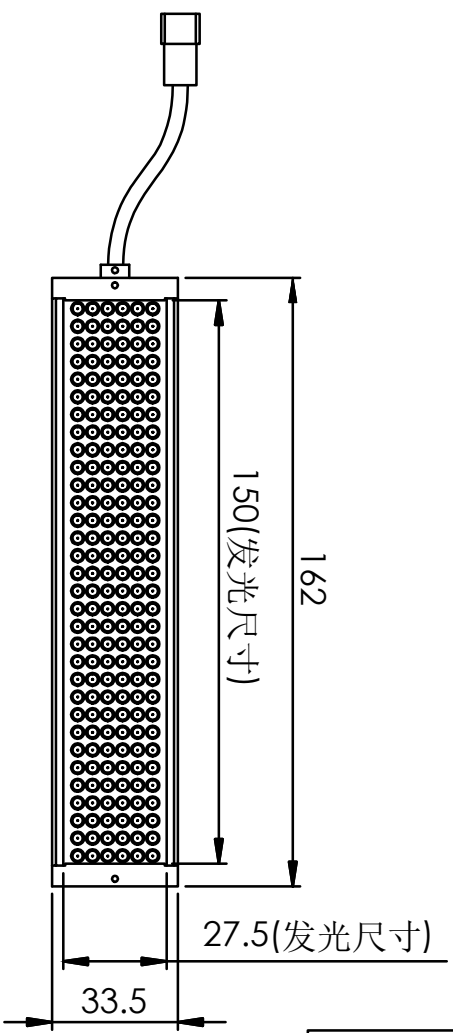

Pin	Polarity	Wire Color
1	+	Red
2	-	Black
3		

Color	Voltage	Power	型号	品名	条形光源	设计	RD01
Red	24V	--	GBT-162X33L	颜色	黑色	审核	RD02
White	24V	--		版次	A	日期	8/26/2015
Blue	24V	--					
Infrared	24V	--					
Ultraviolet	24V	--					