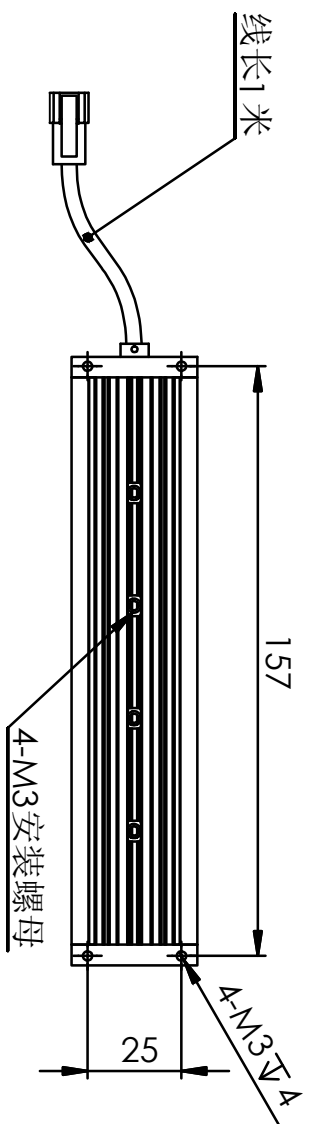

Pin	Polarity	Wire Color
1	+	Red
2	-	Black
3		

Color	Voltage	Power	型号	品名	条形光源	设计	RD01
Red	24V	--	GBT-162X33L	颜色	黑色	审核	RD02
White	24V	--		版次	A	日期	8/26/2015
Blue	24V	--					
Infrared	24V	--					
Ultraviolet	24V	--					