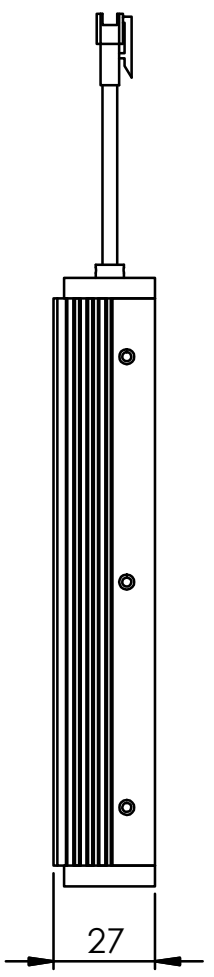

Pin	Polarity	Wire Color
1	+	Red
2	-	Black
3		

Color	Voltage	Power	型号	品名	条形光源	设计	RD01
Red	24V	--	GBT-162X33L	颜色	黑色	审核	RD02
White	24V	--		版次	A	日期	8/26/2015
Blue	24V	--					
Infrared	24V	--					
Ultraviolet	24V	--					