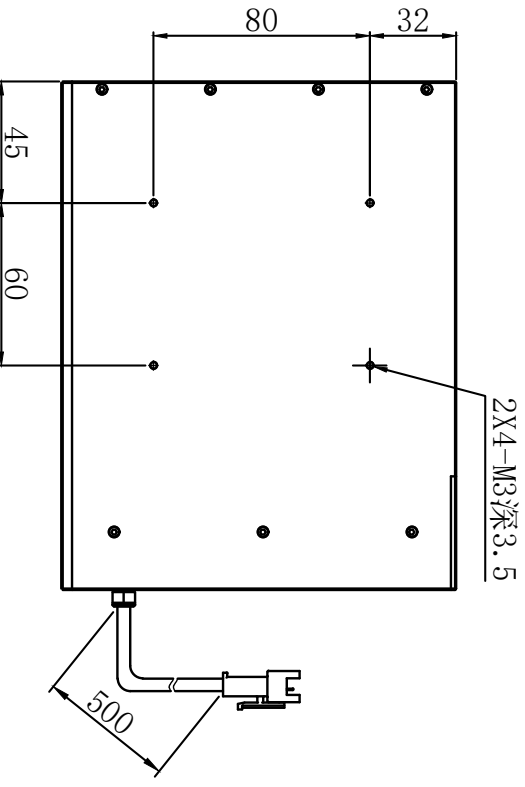

Pin	Polarity	Wire Color
1	+	Red
2	-	Black
3		

Color	Voltage	Power	型号	品名	同轴光源	设计	RD01
Red	24V	33 W	White	24V	36 W	品名	RD01
White	24V	36 W	Blue	24V	36 W	颜色	RD02
Red	24V	33 W	Infrared	24V	36 W	颜色	RD02
White	24V	36 W	Ultraviolet	24V	36 W	版次	RD01
						A	RD02
							RD02