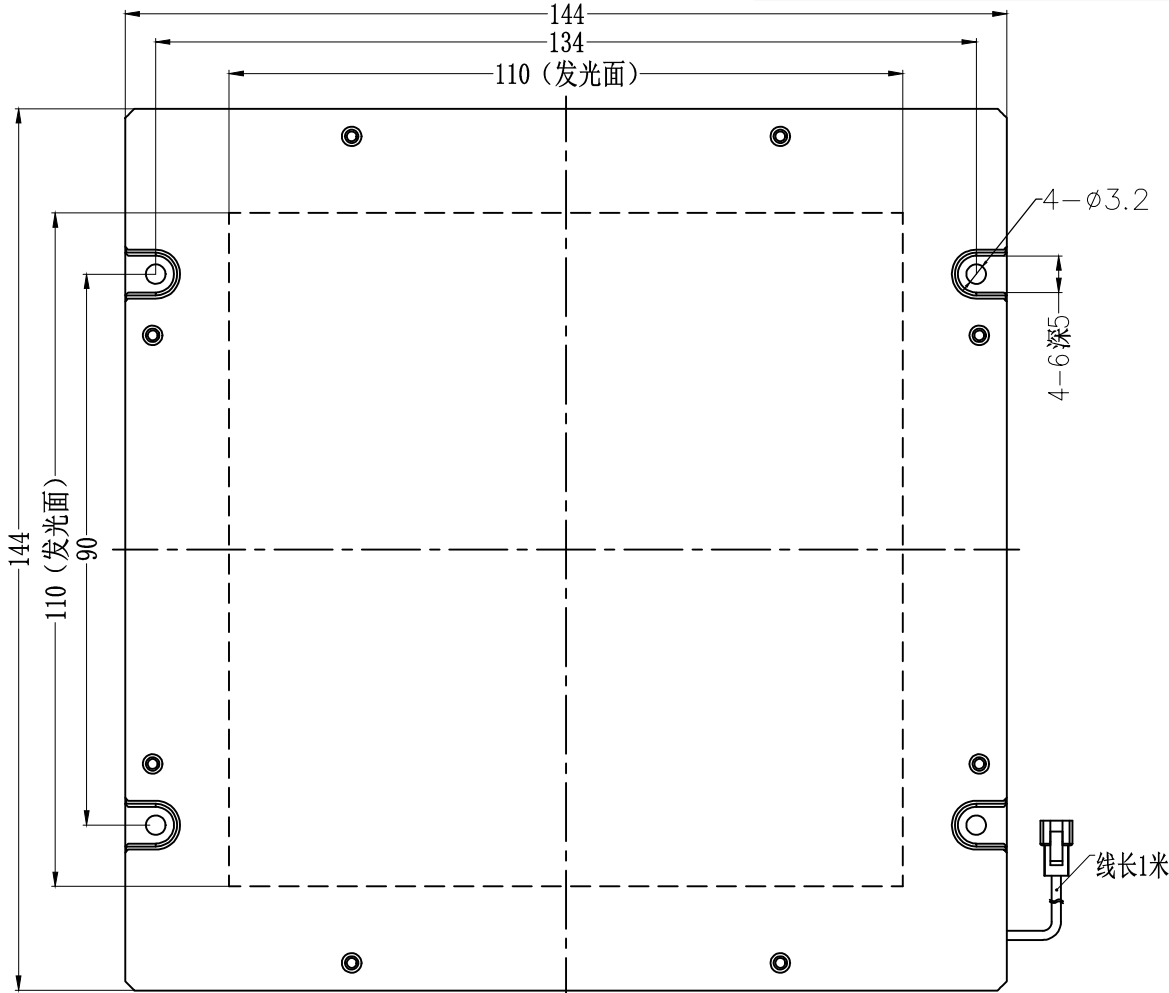

Pin	Polarity	Wire Color
1	+	Red
2	-	Black
3		

Color	Voltage	Power	苏州冠比特自动化科技有限公司			
Red	24V	13 W				
White	24V	17.3 W	型号	GBT-110X110FP		
Blue	24V	17.3 W	品名	平行背光源	设计	RD01
Infrared	24V	W	颜色	黑色	审核	RD02
Ultraviolet	24V	W	版次	A	日期	05/28/2019