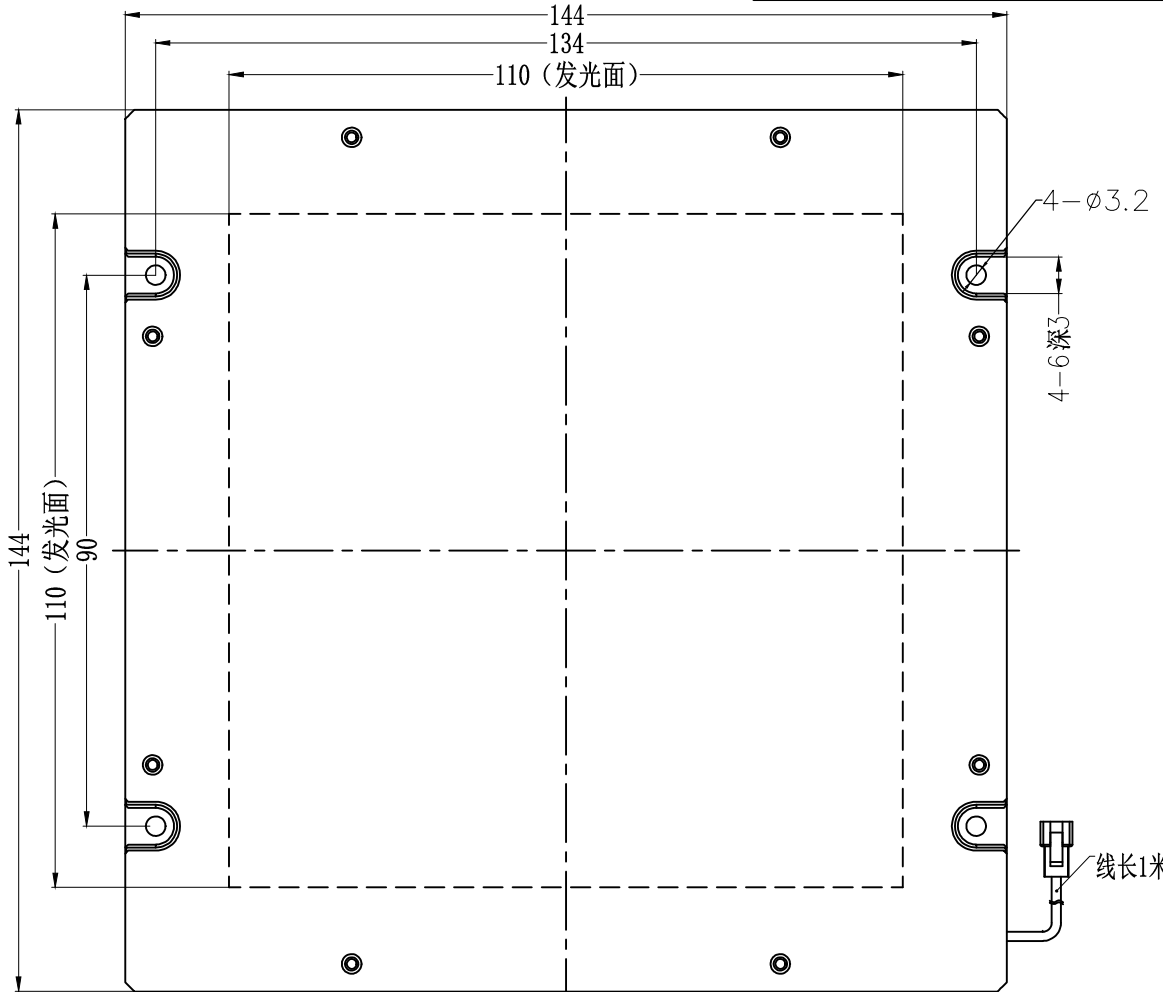

Pin	Polarity	Wire Color
1	+	Red
2	-	Black
3		

Color	Voltage	Power	苏州冠比特自动化科技有限公司			
Red	24V	4.0W				
White	24V	6.5W	型号	GBT-110x110FC		
Blue	24V	6.5W	品名	导光型背光源	设计	RD01
Infrared	24V	4.0W	颜色	黑色	审核	RD02
Ultraviolet	24V	6.5W	版次	A	日期	05/28/2015